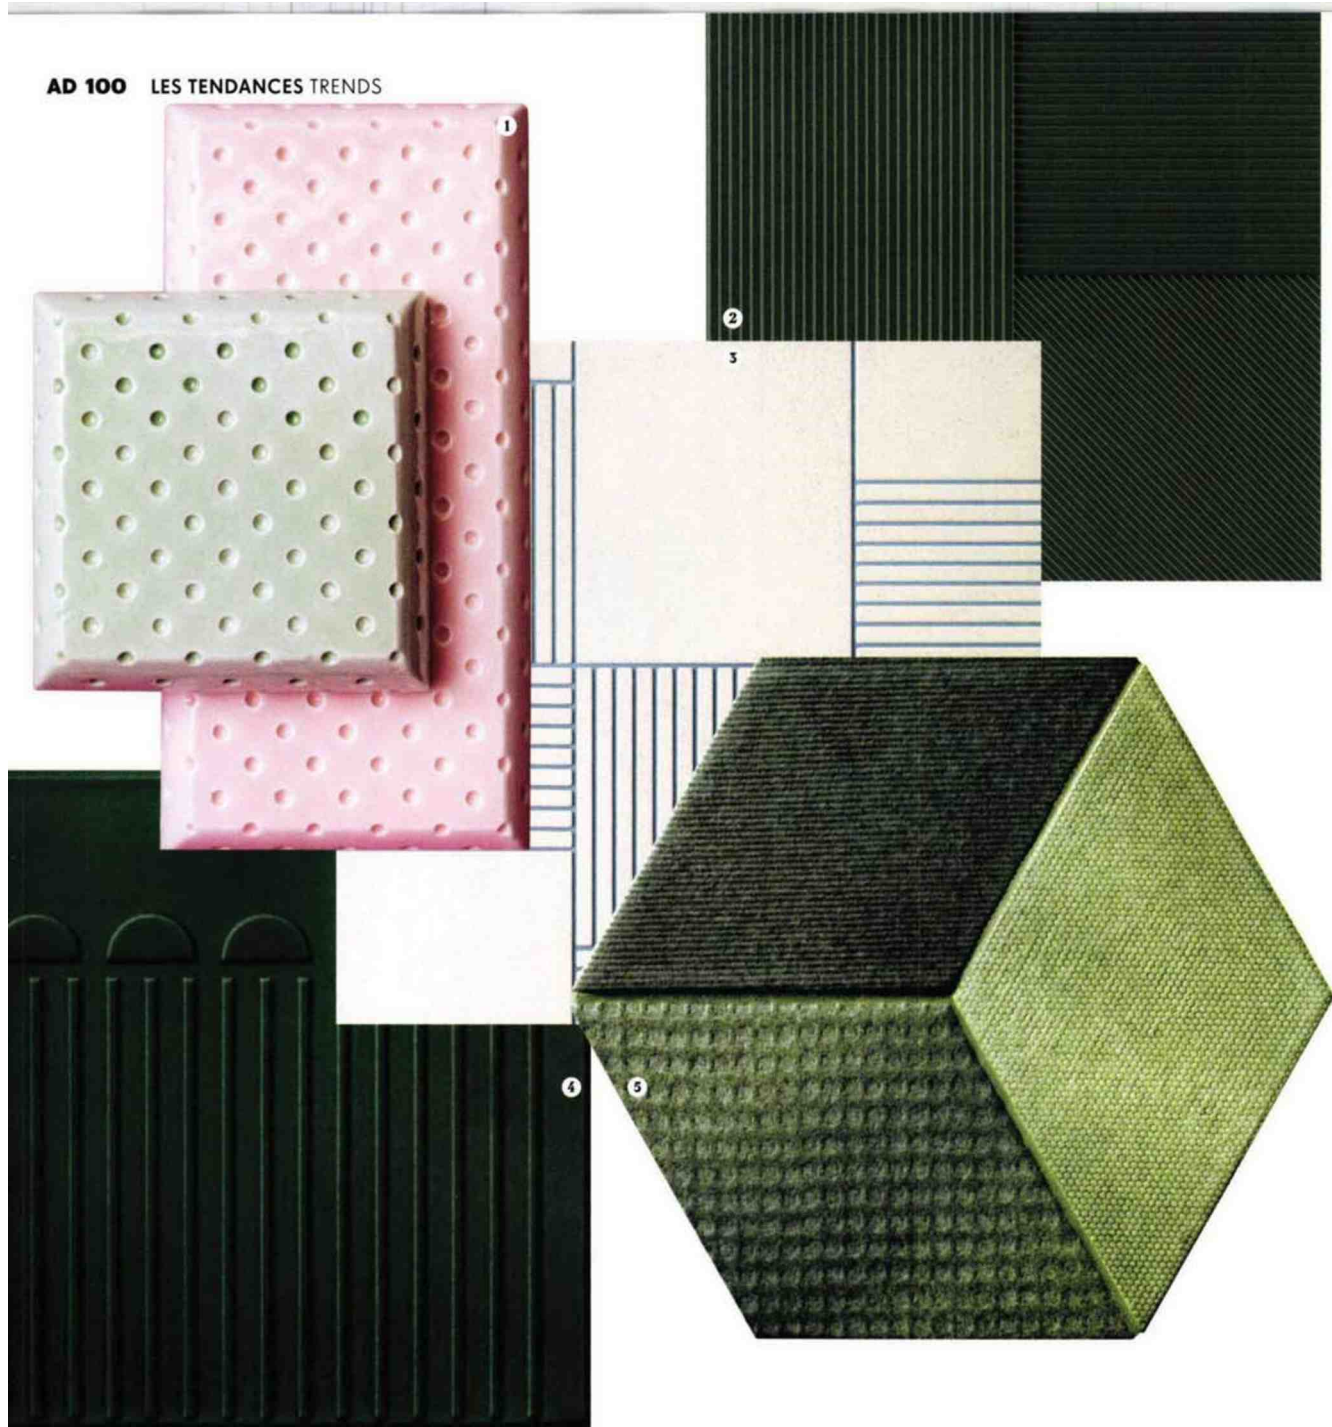

AD 100 LES TENDANCES TRENDS

REVÊTEMENTS | FLOOR AND WALL COVERINGS

## Dessins en relief

Delving in depth

1. Revêtement mural en argile brillante. Gloss-finish clay wall covering. 12 × 12 cm (modèle carré) et 24 × 12 cm (rectangulaire), design Cristina Celestino, *Ninfeo*, FORNACE BRIONI. 2. Carreau mural en céramique. Ceramic wall tile. 20 × 20 cm, *Lins*, LAPICIDA. 3. Carreau de ciment gravé. Engraved cement tile. À partir de 15 × 13 cm, design LucidiPevere, *Cava*, LIVING CERAMICS. 4. Carreau en grès émaillé. Enameled stoneware tile. 25 × 25 cm, design Marcante-Testa, *Dekorami*, CERAMICA VOGUE. 5. Carreaux en grès cérame. Stoneware tiles. 20 × 11,5 cm l'unité, *Tex*, CARRÉMENT VICTOIRE.