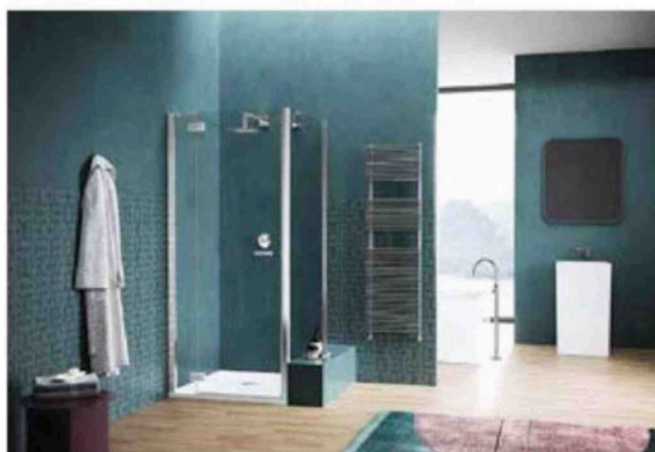

IDEAL STANDARD

DUKA

CERAMICHE VOGUE

IDEAL STANDARD Il nuovo lavabo Strada II, il miscelatore Edge e lo specchio rettangolare con luce a LED Mid Light con sistema antiappannamento fanno parte della nuova collezione firmata da Ludovica+Roberto Palomba.

DUKA La collezione di docce Gallery 3000, modernizzata nelle cerniere, più armoniose e in grado di consentire l'apertura interna/esterna agevolata e regolabile, e le maniglie, ora con una presa ergonomica e sicura.

CERAMICHE VOGUE Dekorami, nuova collezione di piastrelle in gres smaltato firmata dallo studio Marcante-Testa. La collezione è composta da tre disegni nel formato 26x26cm nei colori blu, verde, seta e bianco.